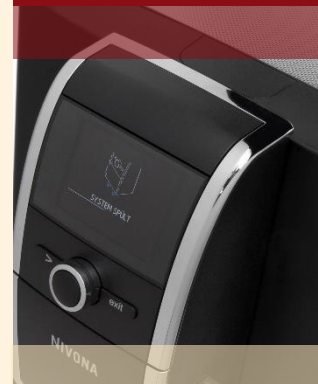

NIVONA

IKONA STYLU W MATOWEJ CZERNI

a passion for coffee

CafeRomantica 841

**KONESER
CAPPUCCINO**

**DWA SPOSOBY
PARZENIA
CAPPUCCINO**

**ŁATWA
PIELĘGNACJA**

**WYJMOWANY
ZAPARZACZ ORAZ
PROGRAMY
HIGIENICZNEJ
PIELĘGNACJI**